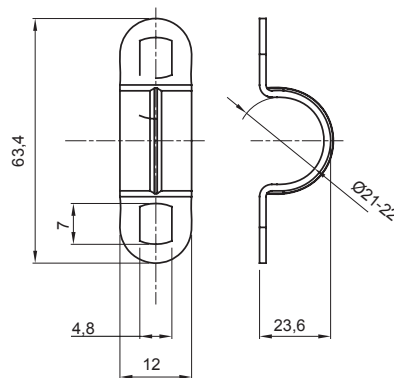

Sistema di accessori e complementi per l'installazione elettrica per la realizzazione di impianti in ambito residenziale, terziario ed industriale. Il sistema è composto da elementi di fissaggio per tubi e cavi, pressacavi, accessori per tubi rigidi (Serie RK) e guaine flessibili (Serie DF). Completano il sistema un'ampia varietà di fascette e morsettiere (Serie 52 FS e Serie 44).

Materiale	Acciaio zincato	Ø interno (mm)	21-22
Dimensione fori (mm)	7x4	Descrizione	Cavallotto
Per tubi Ø esterno (mm)	21-22	Tipo	Con 2 fori
Codice Electrocod	21211		

### DIMENSIONALE