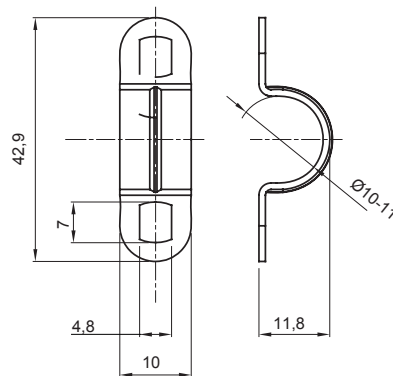

Sistema di accessori e complementi per l'installazione elettrica per la realizzazione di impianti in ambito residenziale, terziario ed industriale. Il sistema è composto da elementi di fissaggio per tubi e cavi, pressacavi, accessori per tubi rigidi (Serie RK) e guaine flessibili (Serie DF). Completano il sistema un'ampia varietà di fascette e morsettiere (Serie 52 FS e Serie 44).

Materiale	Acciaio zincato	Ø interno (mm)	10-11
Dimensione fori (mm)	7x4	Descrizione	Cavallotto
Per tubi Ø esterno (mm)	10-11	Tipo	Con 2 fori
Codice Electrocod	21211		

### DIMENSIONALE