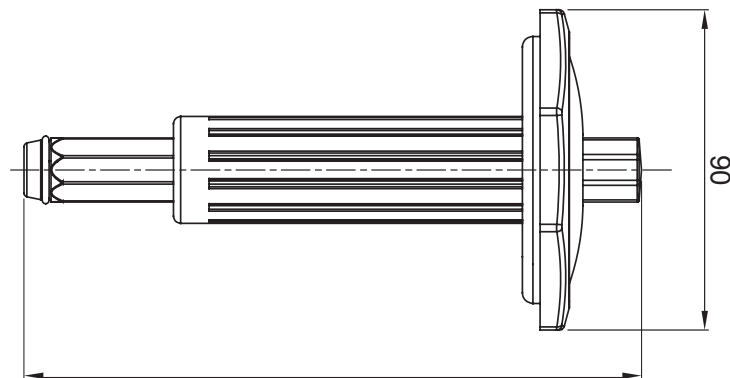

Sistema di accessori e complementi per l'installazione elettrica per la realizzazione di impianti in ambito residenziale, terziario ed industriale. Il sistema è composto da elementi di fissaggio per tubi e cavi, pressacavi, accessori per tubi rigidi (Serie RK) e guaine flessibili (Serie DF). Completano il sistema un'ampia varietà di fascette e morsettiere (Serie 52 FS e Serie 44).

Descrizione

Percussore Codice Electrocod

215

### DIMENSIONALE

74