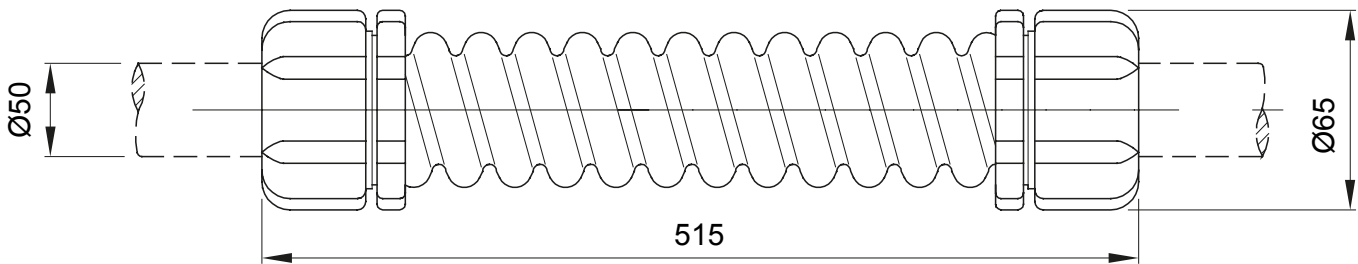

Componenti di percorso per i tubi protettivi rigidi serie RK con gradi di protezione IP40 e IP67.

Colore	Grigio RAL 7035	Grado di protezione	IP44
Lunghezza (mm)	515	Ø esterno (mm)	65
Ø interno (mm)	44.5	Per tubi Ø esterno (mm)	50
Codice Electrocod	21221		

### DIMENSIONALE