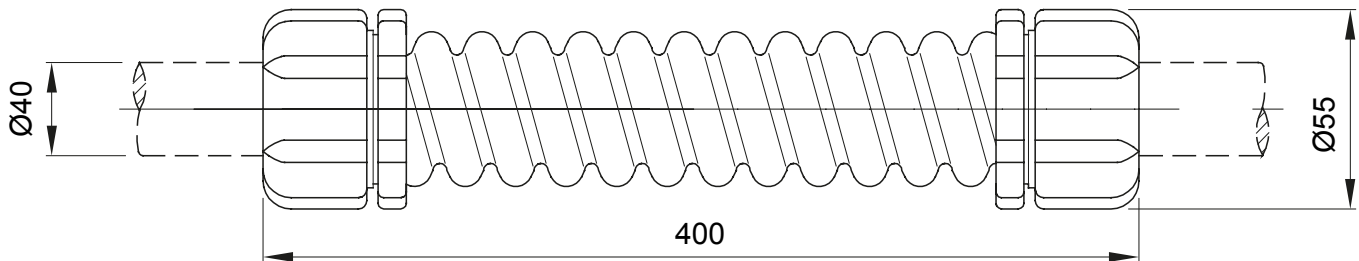

Componenti di percorso per i tubi protettivi rigidi serie RK con gradi di protezione IP40 e IP67.

Colore	Grigio RAL 7035	Grado di protezione	IP44
Lunghezza (mm)	400	Ø esterno (mm)	55
Ø interno (mm)	35.5	Per tubi Ø esterno (mm)	40
Codice Electrocod	21221		

DIMENSIONALE

SIMBOLOGIA TECNICA

IP

IP44

MARCHI/APPROVAZIONI