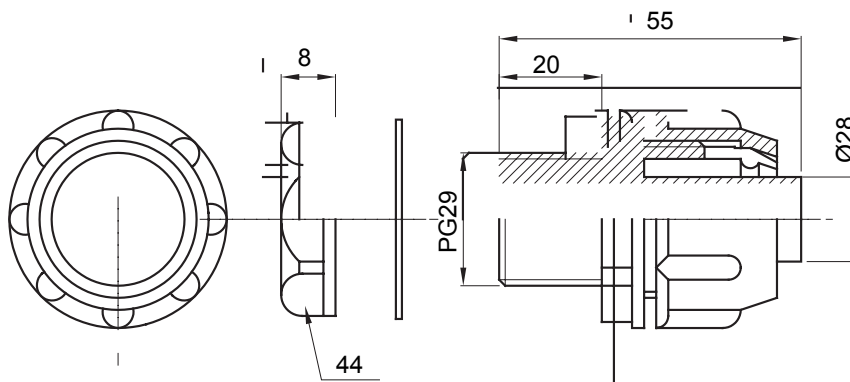

Raccordi guaina dritti o girevoli con grado di protezione IP54.

Colore	Grigio RAL 7035	Grado di protezione	IP54
Passo PG	29	Guaina Ø (mm)	28
Tipo	Fisso	Codice Electrocod	210

### DIMENSIONALE

### SIMBOLOGIA TECNICA