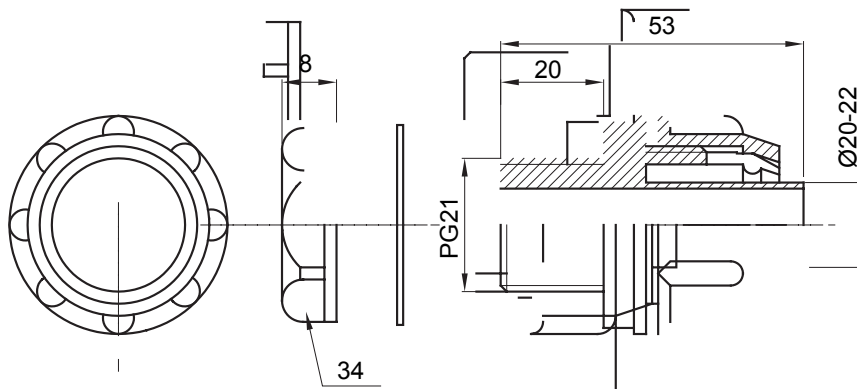

Raccordi guaina dritti o girevoli con grado di protezione IP54.

Colore	Grigio RAL 7035	Grado di protezione	IP54
Passo PG	21	Guaina Ø (mm)	20-22
Tipo	Fisso	Codice Electrocod	210

DIMENSIONALE

SIMBOLOGIA TECNICA