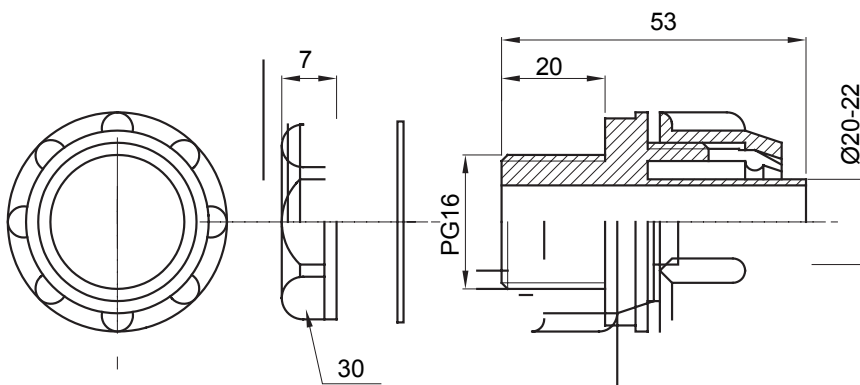

Raccordi guaina diritti o girevoli con grado di protezione IP54.

Colore	Grigio RAL 7035	Grado di protezione	IP54
Passo PG	16	Guaina Ø (mm)	20-22
Tipo	Fisso	Codice Electrocod	210

DIMENSIONALE

SIMBOLOGIA TECNICA