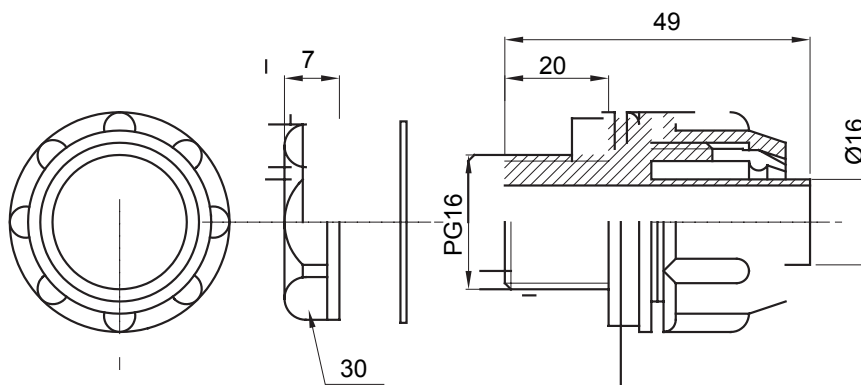

Raccordi guaina diritti o girevoli con grado di protezione IP54.

Colore	Grigio RAL 7035	Grado di protezione	IP54
Passo PG	16	Guaina Ø (mm)	16
Tipo	Fisso	Codice Electrocod	210

DIMENSIONALE

SIMBOLOGIA TECNICA