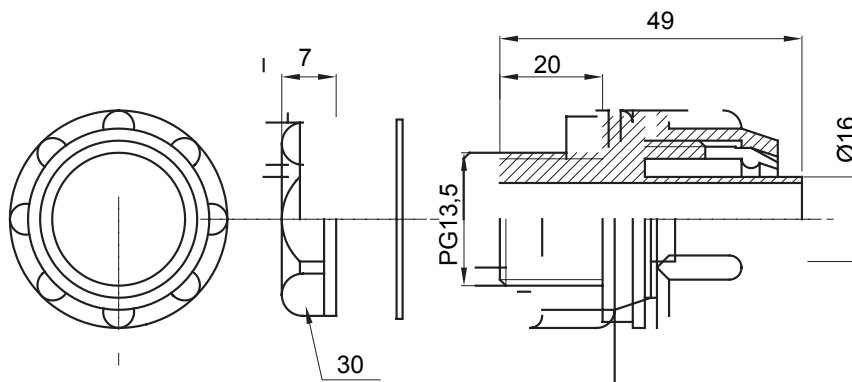

Raccordi guaina diritti o girevoli con grado di protezione IP54.

Colore	Grigio RAL 7035	Grado di protezione	IP54
Passo PG	13.5	Guaina Ø (mm)	16
Tipo	Fisso	Codice Electrocod	210

### DIMENSIONALE

### SIMBOLOGIA TECNICA

**IP**

IP54