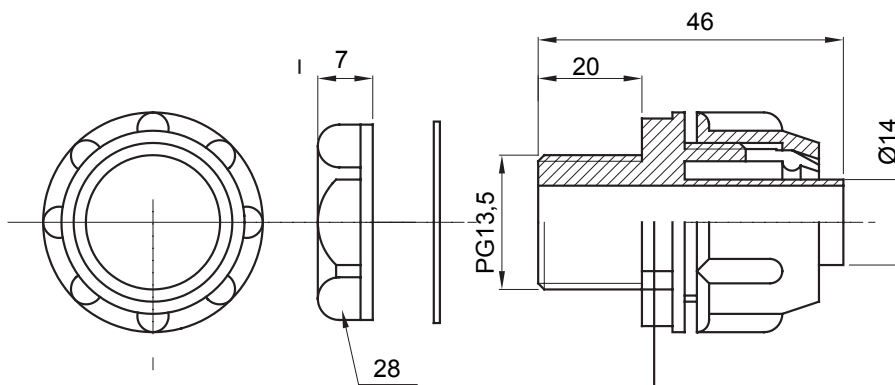

Raccordi guaina dritti o girevoli con grado di protezione IP54.

Colore	Grigio RAL 7035	Grado di protezione	IP54
Passo PG	13.5	Guaina Ø (mm)	14
Tipo	Fisso	Codice Electrocod	210

DIMENSIONALE

SIMBOLOGIA TECNICA