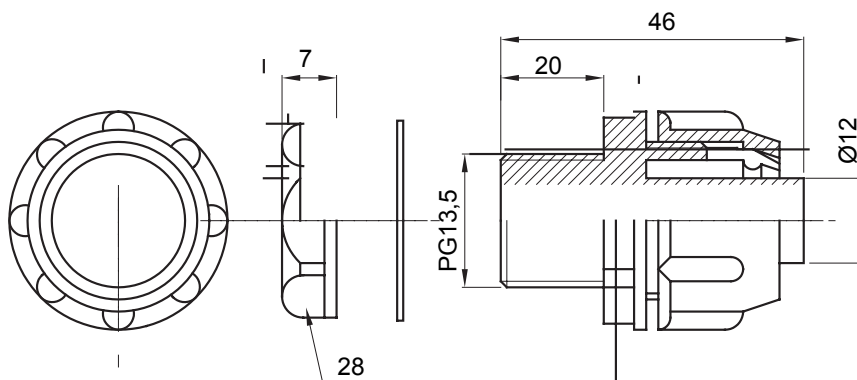

Raccordi guaina dritti o girevoli con grado di protezione IP54.

Colore	Grigio RAL 7035	Grado di protezione	IP54
Passo PG	13.5	Guaina Ø (mm)	12
Tipo	Fisso	Codice Electrocod	210

### DIMENSIONALE

### SIMBOLOGIA TECNICA