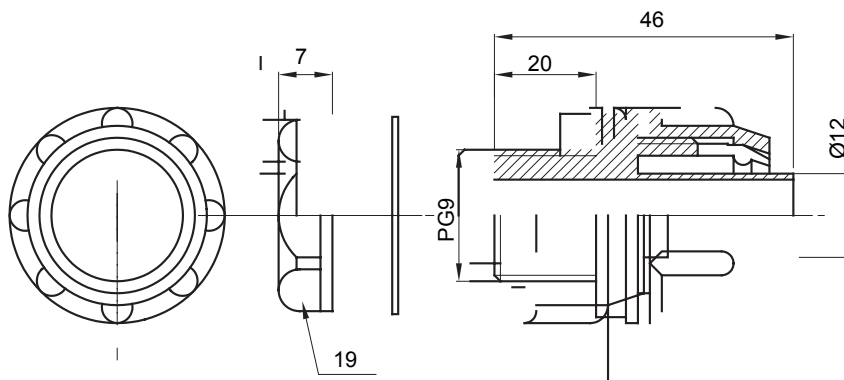

Raccordi guaina dritti o girevoli con grado di protezione IP54.

Colore	Grigio RAL 7035	Grado di protezione	IP54
Passo PG	9	Guaina Ø (mm)	12
Tipo	Fisso	Codice Electrocod	210

### DIMENSIONALE

### SIMBOLOGIA TECNICA