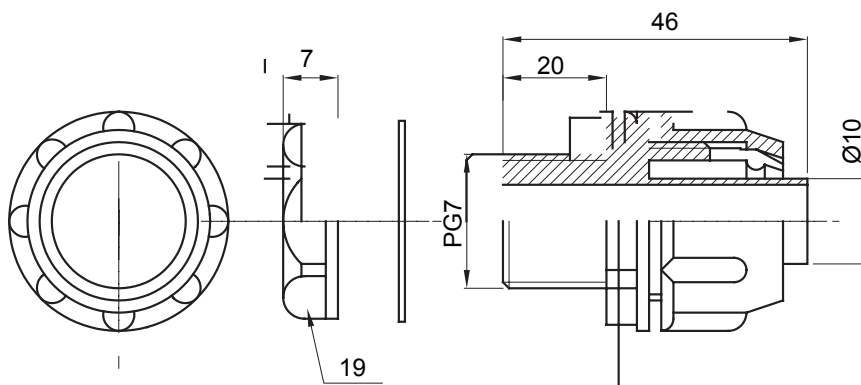

Raccordi guaina diritti o girevoli con grado di protezione IP54.

|          |                 |                     |      |
|----------|-----------------|---------------------|------|
| Colore   | Grigio RAL 7035 | Grado di protezione | IP54 |
| Passo PG | 7               | Guaina Ø (mm)       | 10   |
| Tipo     | Fisso           | Codice Electrocod   | 210  |

### DIMENSIONALE

### SIMBOLOGIA TECNICA