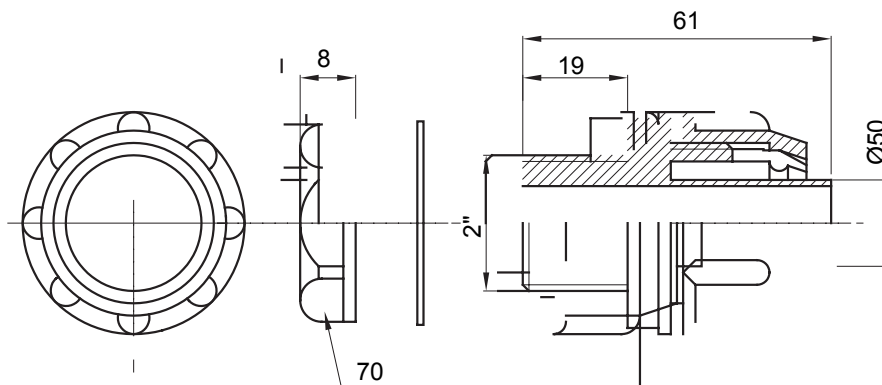

Raccordi guaina diritti o girevoli con grado di protezione IP54.

Colore	Grigio RAL 7035	Grado di protezione	IP54
Passo GAS	2"	Guaina Ø (mm)	50
Tipo	Fisso	Codice Electrocod	210

DIMENSIONALE

SIMBOLOGIA TECNICA