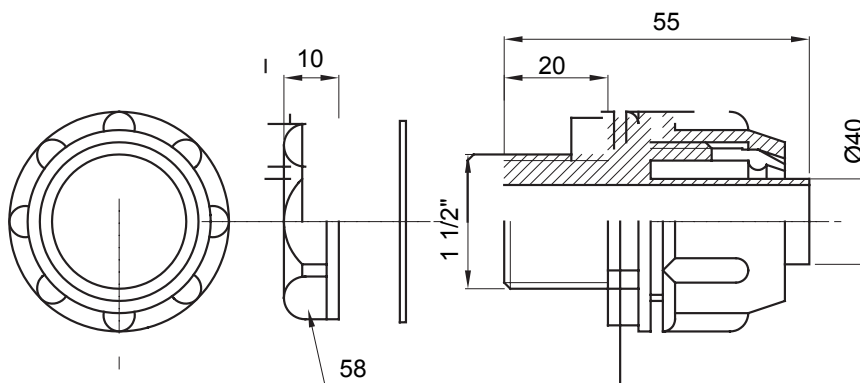

Raccordi guaina diritti o girevoli con grado di protezione IP54.

Colore	Grigio RAL 7035	Grado di protezione	IP54
Passo GAS	1 1/2"	Guaina Ø (mm)	40
Tipo	Fisso	Codice Electrocod	210

### DIMENSIONALE

### SIMBOLOGIA TECNICA