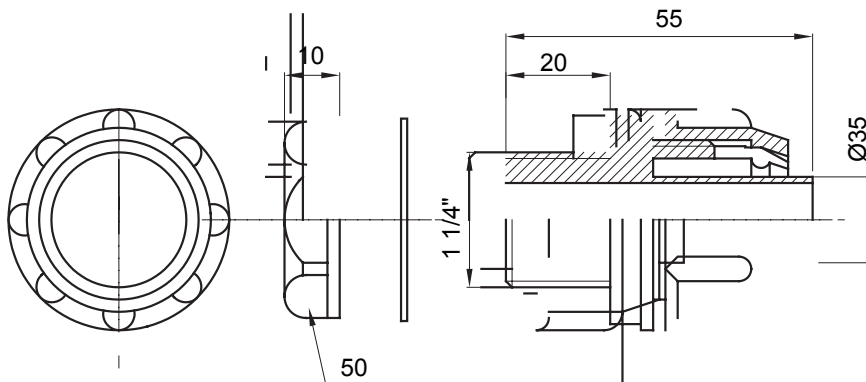

Raccordi guaina diritti o girevoli con grado di protezione IP54.

Colore	Grigio RAL 7035	Grado di protezione	IP54
Passo GAS	1 1/4"	Guaina Ø (mm)	35
Tipo	Fisso	Codice Electrocod	210

### DIMENSIONALE

### SIMBOLOGIA TECNICA

**IP**

IP54