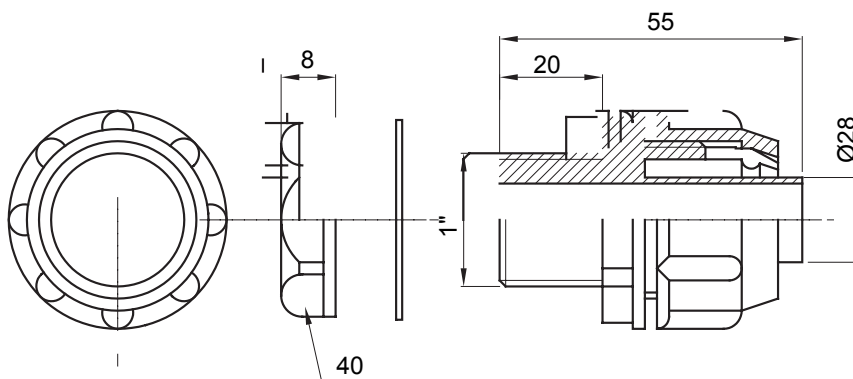

Raccordi guaina diritti o girevoli con grado di protezione IP54.

Colore	Grigio RAL 7035	Grado di protezione	IP54
Passo GAS	1"	Guaina Ø (mm)	28
Tipo	Fisso	Codice Electrocod	210

### DIMENSIONALE

### SIMBOLOGIA TECNICA

**IP**

IP54