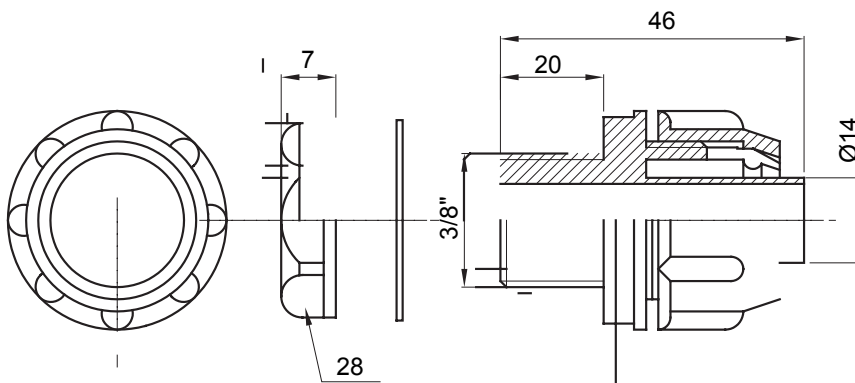

Raccordi guaina diritti o girevoli con grado di protezione IP54.

Colore	Grigio RAL 7035	Grado di protezione	IP54
Passo GAS	1/2"	Guaina Ø (mm)	14
Tipo	Fisso	Codice Electrocod	210

DIMENSIONALE

SIMBOLOGIA TECNICA