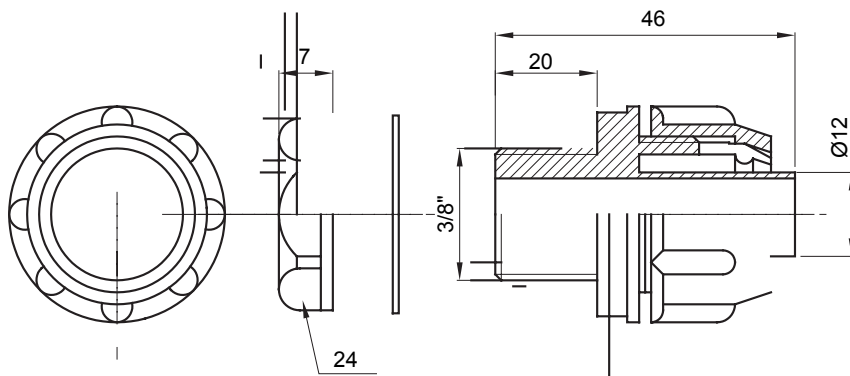

Raccordi guaina dritti o girevoli con grado di protezione IP54.

Colore	Grigio RAL 7035	Grado di protezione	IP54
Passo GAS	3/8"	Guaina Ø (mm)	12
Tipo	Fisso	Codice Electrocod	210

DIMENSIONALE

SIMBOLOGIA TECNICA