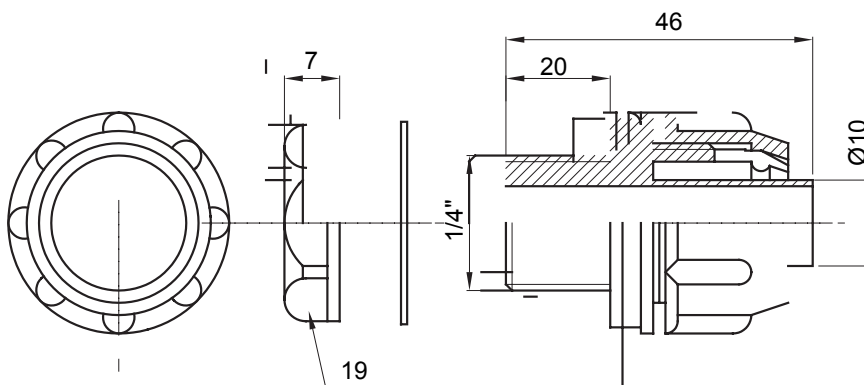

Raccordi guaina diritti o girevoli con grado di protezione IP54.

Colore	Grigio RAL 7035	Grado di protezione	IP54
Passo GAS	1/4"	Guaina Ø (mm)	10
Tipo	Fisso	Codice Electrocod	210

### DIMENSIONALE

### SIMBOLOGIA TECNICA

**IP**

IP54