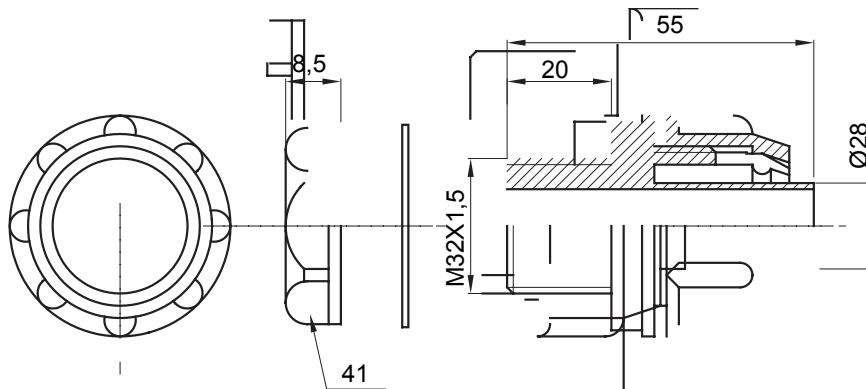

Raccordi guaina diritti o girevoli con grado di protezione IP54.

Colore	Grigio RAL 7035	Grado di protezione	IP54
Passo metrico	M32x1,5	Guaina Ø (mm)	28
Tipo	Fisso	Codice Electrocod	210

DIMENSIONALE

SIMBOLOGIA TECNICA