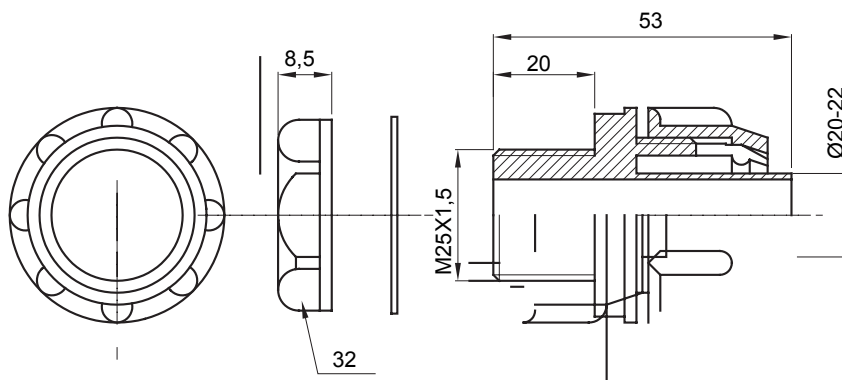

Raccordi guaina dritti o girevoli con grado di protezione IP54.

Colore	Grigio RAL 7035	Grado di protezione	IP54
Passo metrico	M25x1,5	Guaina Ø (mm)	20-22
Tipo	Fisso	Codice Electrocod	210

DIMENSIONALE

SIMBOLOGIA TECNICA