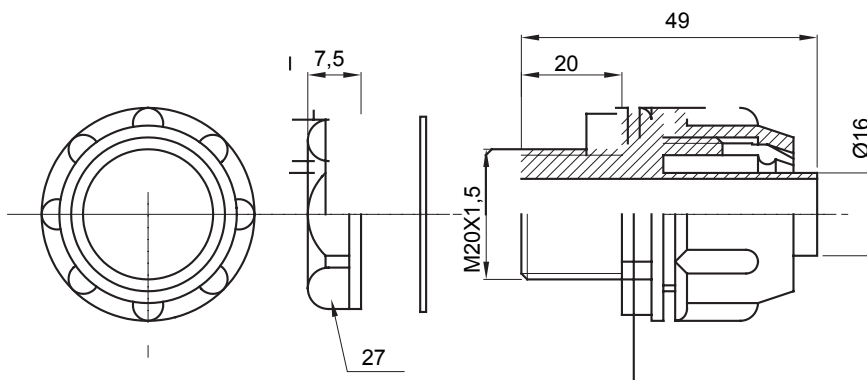

Raccordi guaina diritti o girevoli con grado di protezione IP54.

Colore	Grigio RAL 7035	Grado di protezione	IP54
Passo metrico	M20x1,5	Guaina Ø (mm)	16
Tipo	Fisso	Codice Electrocod	210

### DIMENSIONALE

### SIMBOLOGIA TECNICA

**IP**

IP54