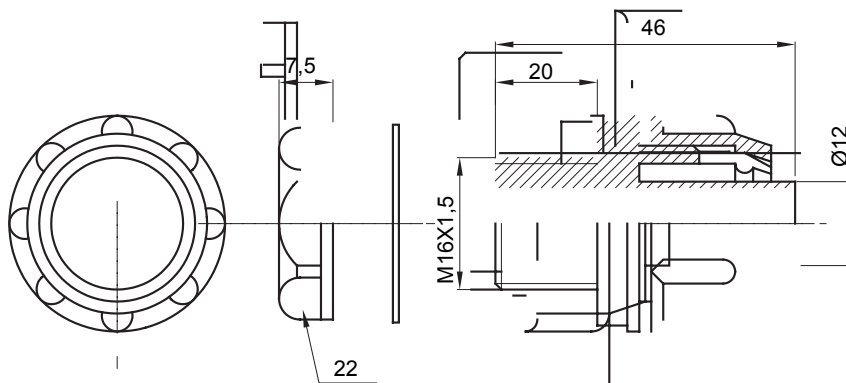

Raccordi guaina diritti o girevoli con grado di protezione IP54.

Colore	Grigio RAL 7035	Grado di protezione	IP54
Passo metrico	M16x1,5	Guaina Ø (mm)	12
Tipo	Fisso	Codice Electrocod	210

DIMENSIONALE

SIMBOLOGIA TECNICA