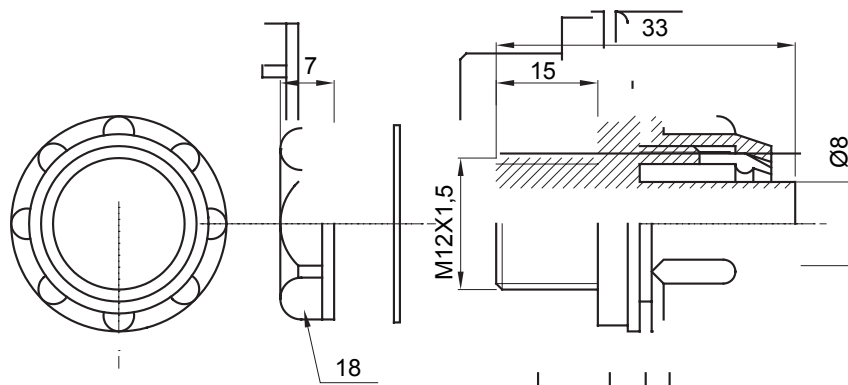

Raccordi guaina dritti o girevoli con grado di protezione IP54.

Colore	Grigio RAL 7035	Grado di protezione	IP54
Passo metrico	M12x1,5	Guaina Ø (mm)	8
Tipo	Fisso	Codice Electrocod	210

DIMENSIONALE

SIMBOLOGIA TECNICA