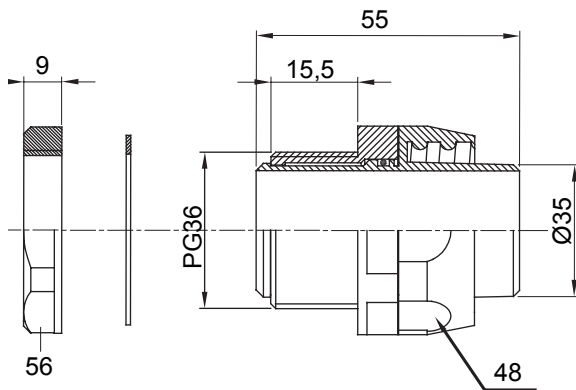

Raccordi guaina diritti o girevoli con grado di protezione IP54.

Colore	Nero RAL 9005	Grado di protezione	IP54
Passo PG	36	Guaina Ø (mm)	35
Tipo	Girevole	Codice Electrocod	210

### DIMENSIONALE