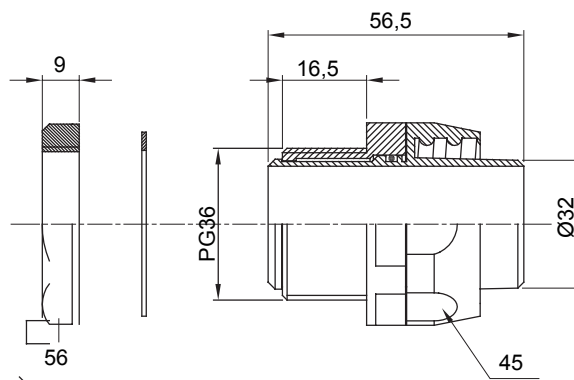

Raccordi guaina dritti o girevoli con grado di protezione IP54.

Colore	Nero RAL 9005	Grado di protezione	IP54
Passo PG	36	Guaina Ø (mm)	32
Tipo	Girevole	Codice Electrocod	210

DIMENSIONALE

SIMBOLOGIA TECNICA