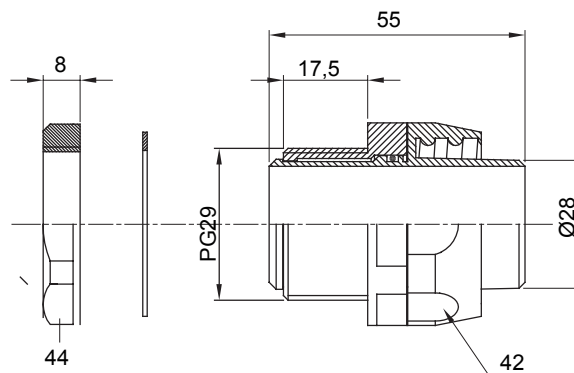

Raccordi guaina diritti o girevoli con grado di protezione IP54.

| | | | |
|----------|---------------|---------------------|------|
| Colore | Nero RAL 9005 | Grado di protezione | IP54 |
| Passo PG | 29 | Guaina Ø (mm) | 28 |
| Tipo | Girevole | Codice Electrocod | 210 |

DIMENSIONALE

SIMBOLOGIA TECNICA

IP

IP54

MARCHI/APPROVAZIONI