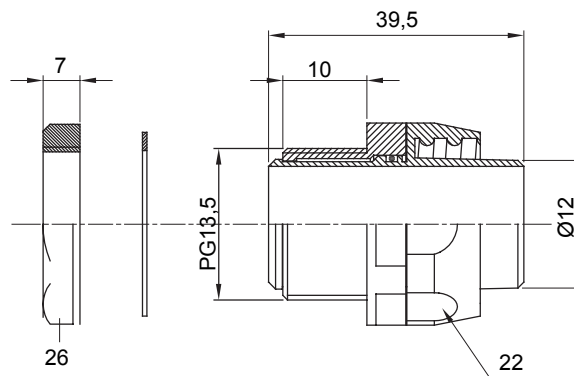

Raccordi guaina diritti o girevoli con grado di protezione IP54.

Colore	Nero RAL 9005	Grado di protezione	IP54
Passo PG	13.5	Guaina Ø (mm)	12
Tipo	Girevole	Codice Electrocod	210

DIMENSIONALE

SIMBOLOGIA TECNICA