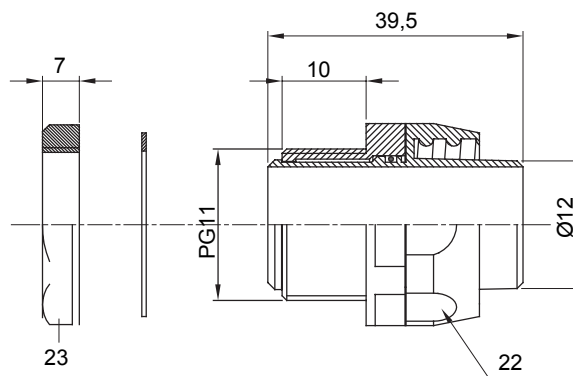

Raccordi guaina dritti o girevoli con grado di protezione IP54.

Colore	Nero RAL 9005	Grado di protezione	IP54
Passo PG	11	Guaina Ø (mm)	12
Tipo	Girevole	Codice Electrocod	210

DIMENSIONALE

SIMBOLOGIA TECNICA