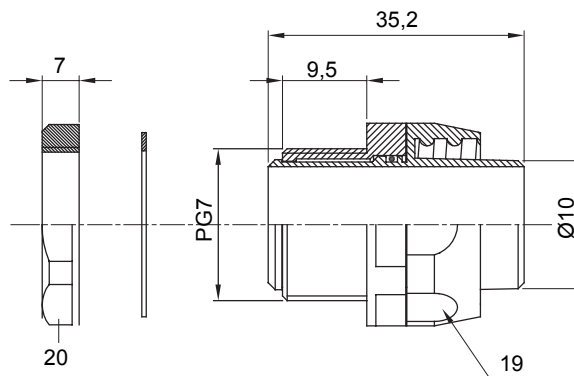

Raccordi guaina diritti o girevoli con grado di protezione IP54.

Colore	Nero RAL 9005	Grado di protezione	IP54
Passo PG	7	Guaina Ø (mm)	10
Tipo	Girevole	Codice Electrocod	210

### DIMENSIONALE