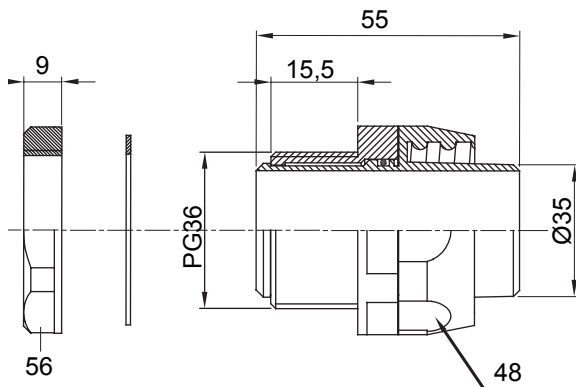

Raccordi guaina diritti o girevoli con grado di protezione IP54.

Colore	Grigio RAL 7035	Grado di protezione	IP54
Passo PG	36	Guaina Ø (mm)	35
Tipo	Girevole	Codice Electrocod	210

### DIMENSIONALE

### SIMBOLOGIA TECNICA

**IP**

IP54