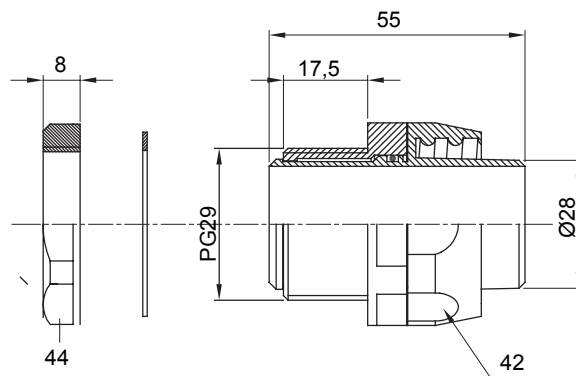

Raccordi guaina diritti o girevoli con grado di protezione IP54.

Colore	Grigio RAL 7035	Grado di protezione	IP54
Passo PG	29	Guaina Ø (mm)	28
Tipo	Girevole	Codice Electrocod	210

### DIMENSIONALE