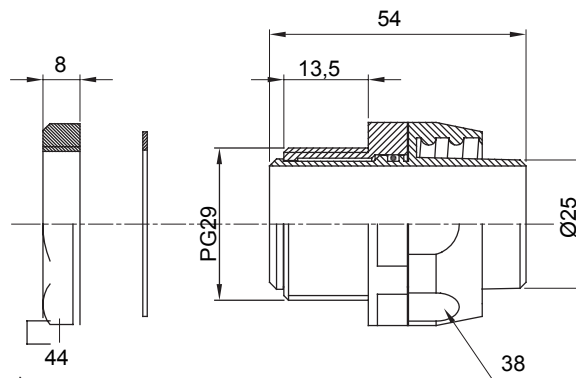

Raccordi guaina dritti o girevoli con grado di protezione IP54.

Colore	Grigio RAL 7035	Grado di protezione	IP54
Passo PG	29	Guaina Ø (mm)	25
Filettatura	PG29	Tipo	Girevole
Codice Electrocod	210		

### DIMENSIONALE