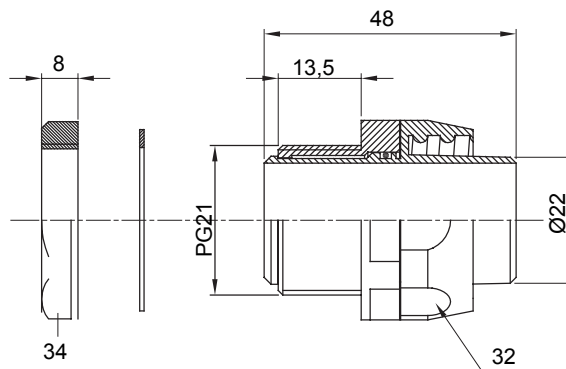

Raccordi guaina diritti o girevoli con grado di protezione IP54.

| | | | |
|----------|-----------------|---------------------|------|
| Colore | Grigio RAL 7035 | Grado di protezione | IP54 |
| Passo PG | 21 | Guaina Ø (mm) | 22 |
| Tipo | Girevole | Codice Electrocod | 210 |

DIMENSIONALE

SIMBOLOGIA TECNICA

IP

IP54

MARCHI/APPROVAZIONI