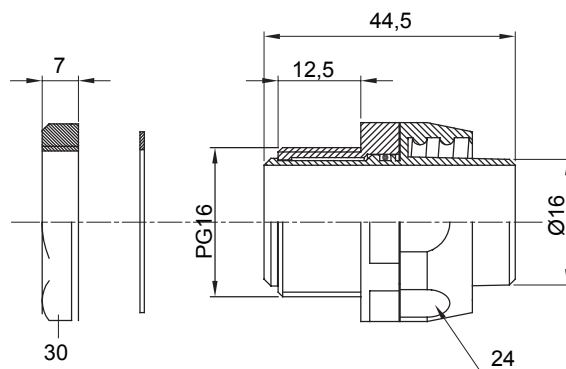

Raccordi guaina dritti o girevoli con grado di protezione IP54.

Colore	Grigio RAL 7035	Grado di protezione	IP54
Passo PG	16	Guaina Ø (mm)	16
Filettatura	PG16	Tipo	Girevole
Codice Electrocod	210		

### DIMENSIONALE