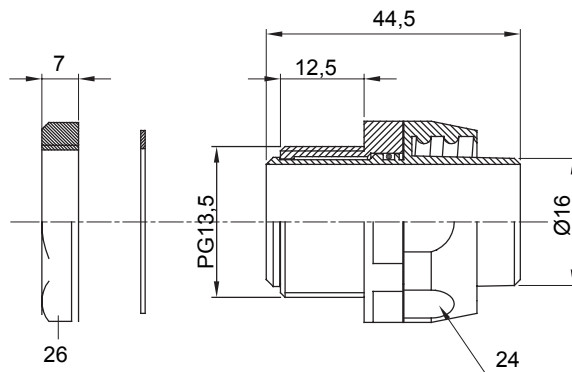

Raccordi guaina dritti o girevoli con grado di protezione IP54.

Colore	Grigio RAL 7035	Grado di protezione	IP54
Passo PG	13,5	Guaina Ø (mm)	16
Filettatura	PG13,5	Tipo	Girevole
Codice Electrocod	210		

DIMENSIONALE

SIMBOLOGIA TECNICA

IP

IP54

MARCHI/APPROVAZIONI