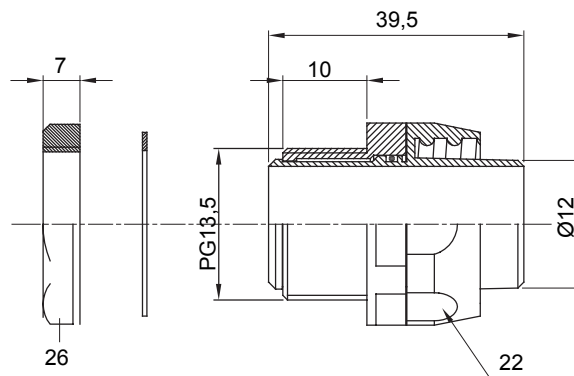

Raccordi guaina diritti o girevoli con grado di protezione IP54.

Colore	Grigio RAL 7035	Grado di protezione	IP54
Passo PG	13.5	Guaina Ø (mm)	12
Tipo	Girevole	Codice Electrocod	210

DIMENSIONALE

SIMBOLOGIA TECNICA