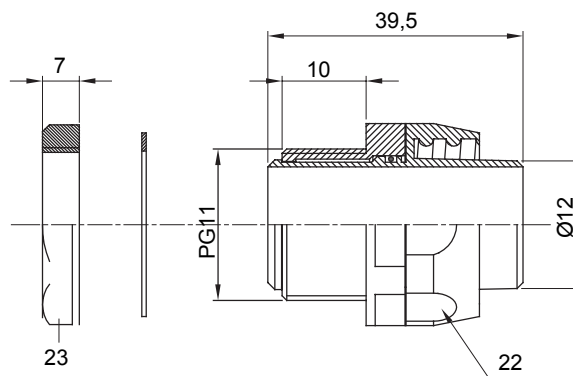

Raccordi guaina dritti o girevoli con grado di protezione IP54.

Colore	Grigio RAL 7035	Grado di protezione	IP54
Passo PG	11	Guaina Ø (mm)	12
Filettatura	PG11	Tipo	Girevole
Codice Electrocod	210		

### DIMENSIONALE

### SIMBOLOGIA TECNICA

**IP**

IP54