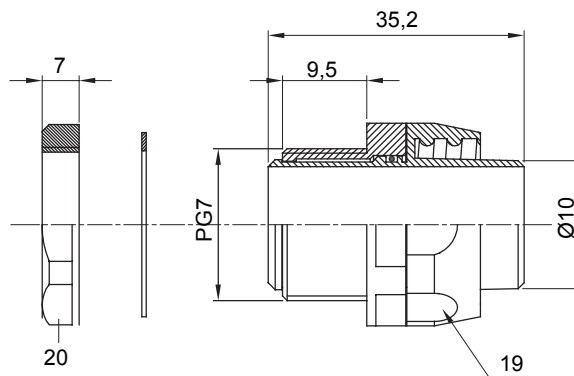

Raccordi guaina diritti o girevoli con grado di protezione IP54.

Colore	Grigio RAL 7035	Grado di protezione	IP54
Passo PG	7	Guaina Ø (mm)	10
Tipo	Girevole	Codice Electrocod	210

DIMENSIONALE

SIMBOLOGIA TECNICA