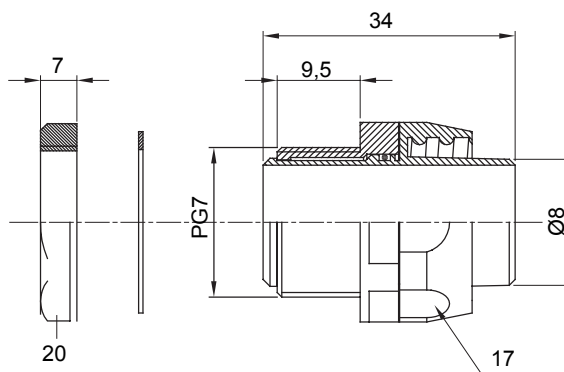

Raccordi guaina dritti o girevoli con grado di protezione IP54.

Colore	Grigio RAL 7035	Grado di protezione	IP54
Passo PG	7	Guaina Ø (mm)	8
Tipo	Girevole	Codice Electrocod	210

DIMENSIONALE

SIMBOLOGIA TECNICA