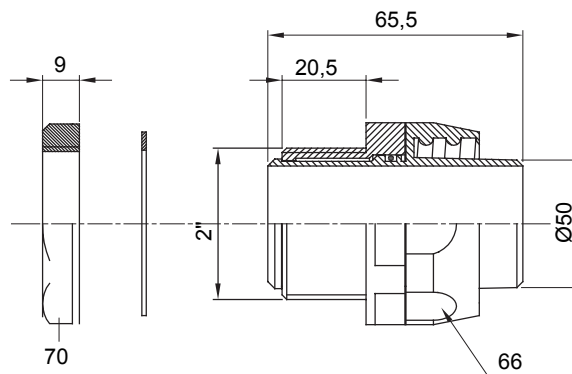

Raccordi guaina diritti o girevoli con grado di protezione IP54.

Colore	Nero RAL 9005	Grado di protezione	IP54
Passo GAS	2"	Guaina Ø (mm)	50
Tipo	Girevole	Codice Electrocod	210

DIMENSIONALE

SIMBOLOGIA TECNICA