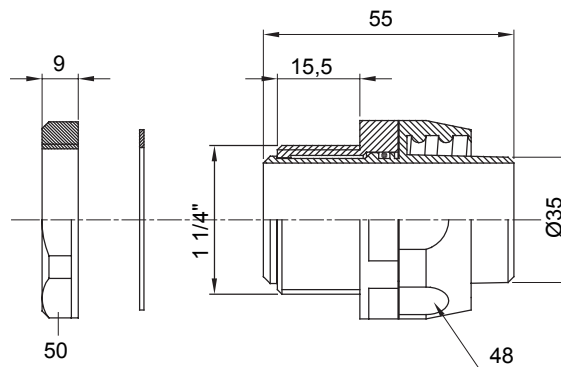

Raccordi guaina dritti o girevoli con grado di protezione IP54.

Colore	Nero RAL 9005	Grado di protezione	IP54
Passo GAS	1 1/4"	Guaina Ø (mm)	35
Tipo	Girevole	Codice Electrocod	210

DIMENSIONALE

SIMBOLOGIA TECNICA