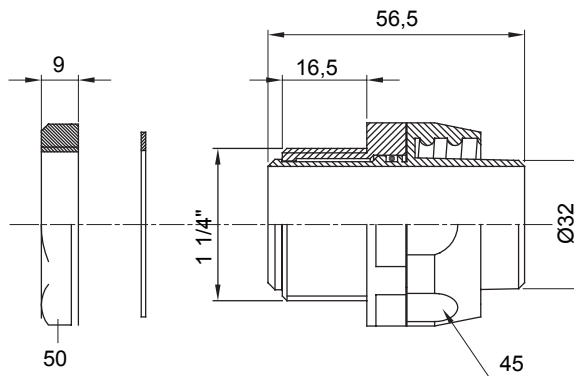

Raccordi guaina diritti o girevoli con grado di protezione IP54.

Colore	Nero RAL 9005	Grado di protezione	IP54
Passo GAS	1 1/4"	Guaina Ø (mm)	32
Tipo	Girevole	Codice Electrocod	210

DIMENSIONALE

SIMBOLOGIA TECNICA