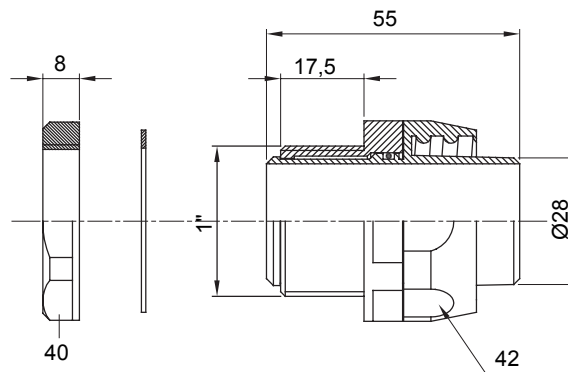

Raccordi guaina diritti o girevoli con grado di protezione IP54.

Colore	Nero RAL 9005	Grado di protezione	IP54
Passo GAS	1"	Guaina Ø (mm)	28
Tipo	Girevole	Codice Electrocod	210

DIMENSIONALE

SIMBOLOGIA TECNICA