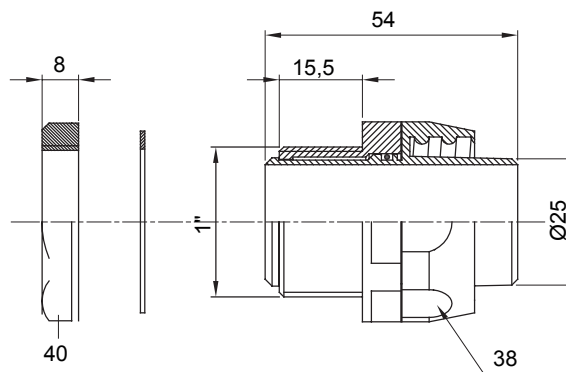

Raccordi guaina dritti o girevoli con grado di protezione IP54.

Colore	Nero RAL 9005	Grado di protezione	IP54
Passo GAS	1"	Guaina Ø (mm)	25
Tipo	Girevole	Codice Electrocod	210

### DIMENSIONALE