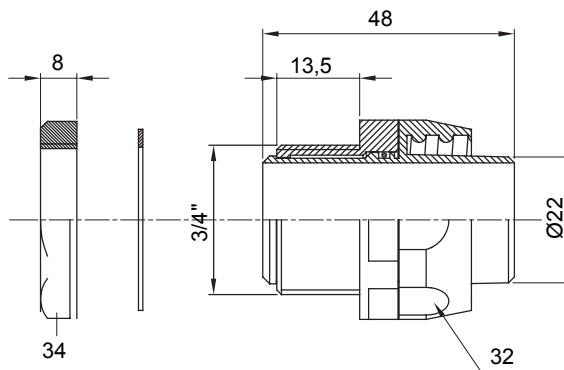

Raccordi guaina dritti o girevoli con grado di protezione IP54.

Colore	Nero RAL 9005	Grado di protezione	IP54
Passo GAS	3/4"	Guaina Ø (mm)	22
Tipo	Girevole	Codice Electrocod	210

### DIMENSIONALE

### SIMBOLOGIA TECNICA

**IP**

IP54