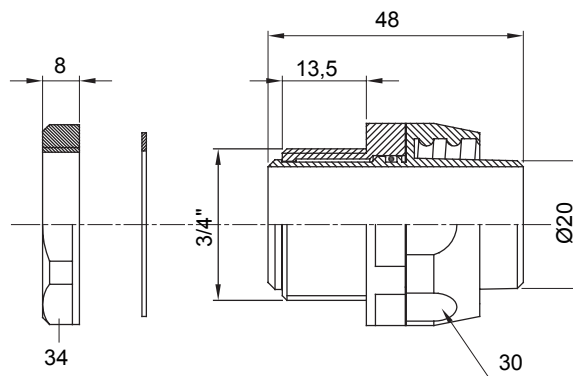

Raccordi guaina dritti o girevoli con grado di protezione IP54.

Colore	Nero RAL 9005	Grado di protezione	IP54
Passo GAS	3/4"	Guaina Ø (mm)	20
Tipo	Girevole	Codice Electrocod	210

DIMENSIONALE

SIMBOLOGIA TECNICA