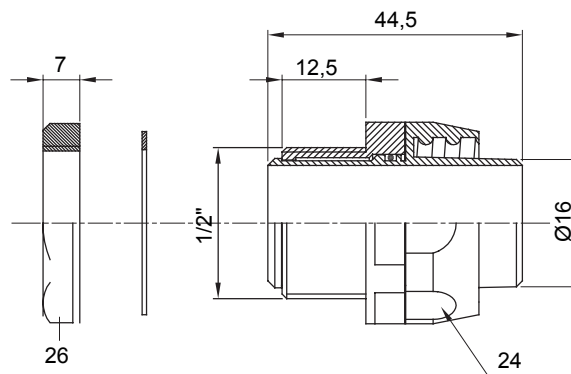

Raccordi guaina diritti o girevoli con grado di protezione IP54.

|           |               |                     |      |
|-----------|---------------|---------------------|------|
| Colore    | Nero RAL 9005 | Grado di protezione | IP54 |
| Passo GAS | 1/2"          | Guaina Ø (mm)       | 16   |
| Tipo      | Girevole      | Codice Electrocod   | 210  |

### DIMENSIONALE

### SIMBOLOGIA TECNICA

**IP**

IP54